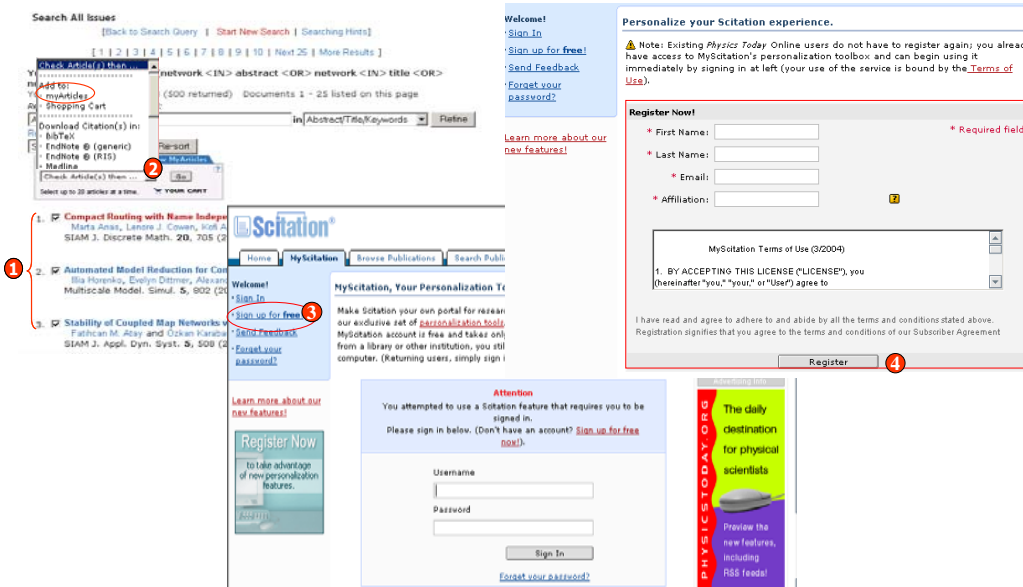

## 3. การค้นหาบทความโดยการสืบค้นขั้นสูง (Advanced Search)

1. เลือก Advanced Search
2. ใส่ชุดคำสิ่งที่ต้องการสืบค้น
3. กำหนดค่าในการสืบค้นต่างๆ เช่นเดียวกับการสืบค้นแบบแรก (Search this Issue)

## หน้าแสดงรายการผลลัพธ์ (Search Results)

1. คลิกที่ชื่อเรื่อง เมื่อต้องการดูรายการบรรณานุกรมและสาระสังเขป
2. คลิกแสดงเอกสารฉบับเต็มในรูปแบบ PDF
3. ปรับปรุงการสืบค้นใหม่ (Refine Search)

**การพิมพ์ (Print) และการบันทึก (Save) เอกสารฉบับเต็ม (Full Text)**  
 คลิกเลือกปุ่ม Save และ Print ในหน้าจอของโปรแกรม Adobe Reader

บริการเสริมอื่นๆ :

- myArticles**ใช้ในการจัดเก็บบทความที่ตนเองสนใจ เพื่อใช้งานในครั้งต่อไปได้
1. คลิกเลือกบทความที่สนใจ
  2. คลิกเลือก myArticles แล้วคลิก Go
  3. ต้องทำการลงทะเบียนก่อน โดยคลิกที่ Sign up for free
  4. กรอกข้อมูลสำหรับกรลงทะเบียนแล้วคลิก Register