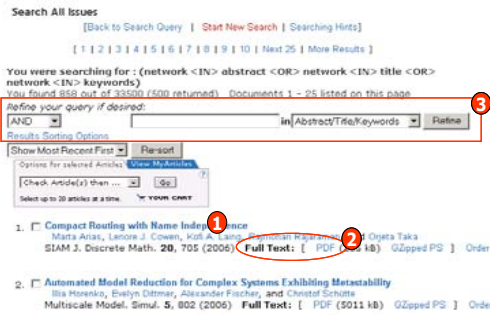

หน้าแสดงรายการผลลัพธ์ (Search Results)

1. คลิกที่ชื่อเรื่อง เมื่อต้องการดูรายการบรรณานุกรมและสาระสังเขป
2. คลิกแสดงเอกสารฉบับเต็มในรูปแบบ PDF
3. ปรับปรุงการสืบค้นใหม่ (Refine Search)

การพิมพ์ (Print) และการบันทึก (Save) เอกสารฉบับเต็ม (Full Text)
คลิกเลือกปุ่ม Save และ Print ในหน้าจอของโปรแกรม Adobe Reader

บริการเสริมอื่นๆ :

1. **myArticles**ใช้ในการจัดเก็บบทความที่ตนเองสนใจ เพื่อใช้งานในครั้งต่อไปได้
1. คลิกเลือกบทความที่สนใจ
  2. คลิกเลือก myArticles แล้วคลิก Go
  3. ต้องทำการลงทะเบียนก่อน โดยคลิกที่ Sign up for free
  4. กรอกข้อมูลสำหรับกรลงทะเบียนแล้วคลิก Register